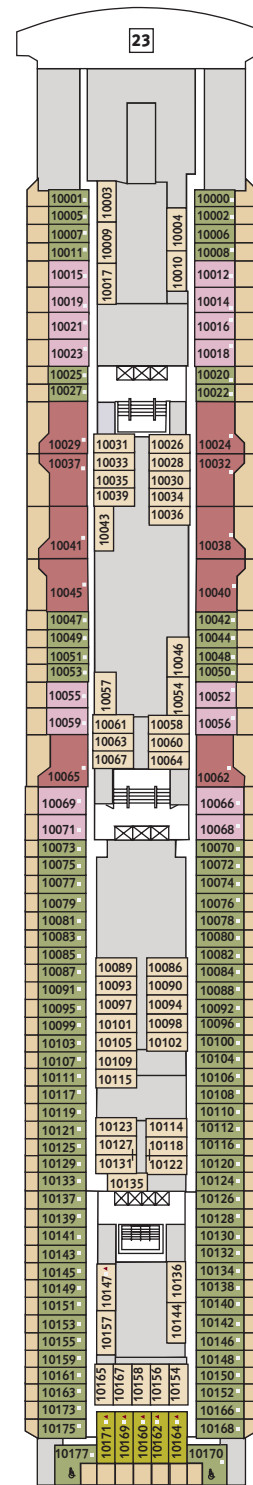

# Zur Orientierung – die Decksgrundrisse

Wo ist was auf meinem Schiff? Zur besseren Orientierung können Sie hier vorab schon mal die unterschiedlichen Decks erkunden.

Deck 14 – Brise

Deck 12 – Horizont

Deck 11 – Aqua

Deck 10 – Perle

Deck 9 – Koralle

## Kabinenkategorien\*

- 10029 Suite
- 12002 Junior Suite
- 10171 Familienkabine mit Veranda
- 10000 Verandakabine Kat. A
- 9072 Verandakabine Kat. B
- 9039 Balkonkabine Kat. A
- 9005 Außenkabine Kat. A
- 9017 Innenkabine Kat. A

\* Beispielhafte Darstellung der Kabinennummern.

Änderungen vorbehalten.

Deck 8 – Muschel

Deck 7 – Hanse

Deck 6 – Atlantik

Deck 5 – Pier 5

Deck 4 – Seestern

**Kabinenkategorien\***