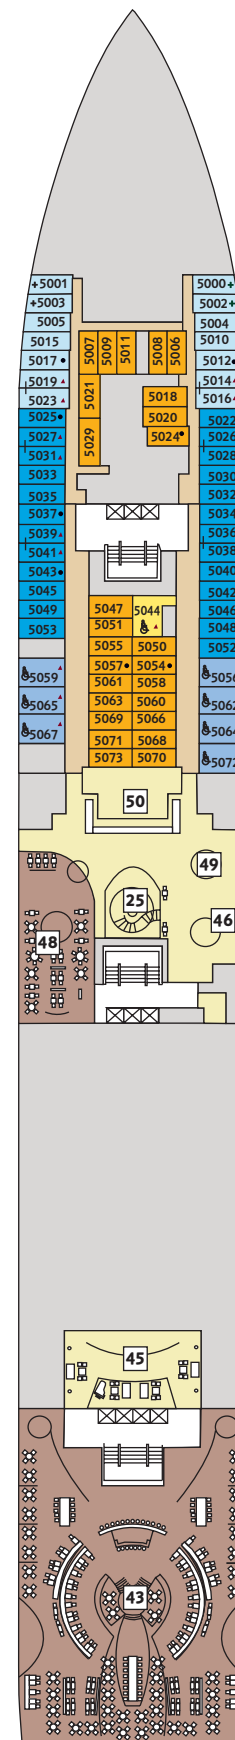

# Zur Orientierung – die Decksgrundrisse

Wo ist was auf meinem Schiff? Zur besseren Orientierung können Sie hier vorab schon mal die unterschiedlichen Decks erkunden.

Deck 14 – Brise

Deck 12 – Horizont

Deck 11 – Aqua

## Kabinenkategorien\*

- 10029 Suite
- 12002 Junior Suite
- 10171 Familienkabine mit Veranda
- 10000 Verandakabine Kat. A
- 9072 Verandakabine Kat. B
- 9039 Balkonkabine Kat. A
- 9005 Außenkabine Kat. A
- 9017 Innenkabine Kat. A

## Legende

- Barrierefreie Kabine
- Verbindungstür
- Bettcouch
- 1 Pullmann-Bett
- 2 Pullmann-Betten

- 1 Sonnendeck
- 2 Entspannsinseln
- 3 FKK-Deck
- 4 Outdoor-Sportbereich
- 5 Golf mit Golfsimulator
- 6 Überschau Bar
- 7 Abtanz Bar
- 8 X-Lounge
- 9 Himmel und Meer Lounge
- 10 Himmel und Meer Terrasse
- 11 Tapas y Mas Bar
- 12 Italia-Bistro La Vela
- 13 Fischhaus
- 14 Buffet-Restaurant Anckelmannsplatz
- 15 Pool-Grill Cliff 24
- 16 Unverzicht Bar
- 17 Pool-Kiosk/Handtücher
- 18 Wellness Bar La Vida Sana
- 19 Fitness
- 20 Sauna
- 21 Spa und Meer
- 22 Spa Suiten
- 23 Brücke
- 24 Kinder-Club

\* Beispielhafte Darstellung der Kabinennummern.

Änderungen vorbehalten.

Deck 8 – Muschel

Deck 7 – Hanse

Deck 6 – Atlantik

Deck 5 – Pier 5

Deck 4 – Seestern

**Kabinenkategorien\***