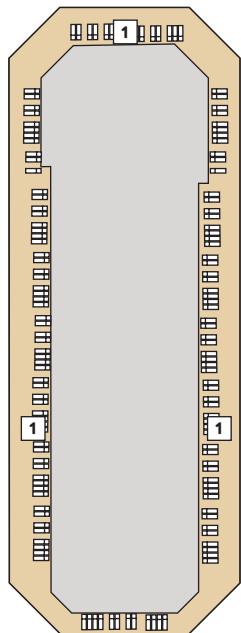

# Zur Orientierung – die Decksgrundrisse

Wo ist was auf meinem Schiff? Zur besseren Orientierung können Sie hier vorab schon mal die unterschiedlichen Decks erkunden.

Deck 14 – Brise

Deck 12 – Horizont

Deck 11 – Aqua

Deck 10 – Perle

Deck 9 – Koralle

## Kabinenkategorien\*

- 10029 Suite
- 12002 Junior Suite
- 10171 Familienkabine mit Veranda
- 10000 Verandakabine Kat. A
- 9072 Verandakabine Kat. B
- 9039 Balkonkabine Kat. A
- 9005 Außenkabine Kat. A
- 9017 Innenkabine Kat. A

\* Beispielhafte Darstellung der Kabinennummern.

Änderungen vorbehalten.

Deck 8 – Muschel

Deck 7 – Hanse

Deck 6 – Atlantik

Deck 5 – Pier 5

Deck 4 – Seestern

**Kabinenkategorien\***