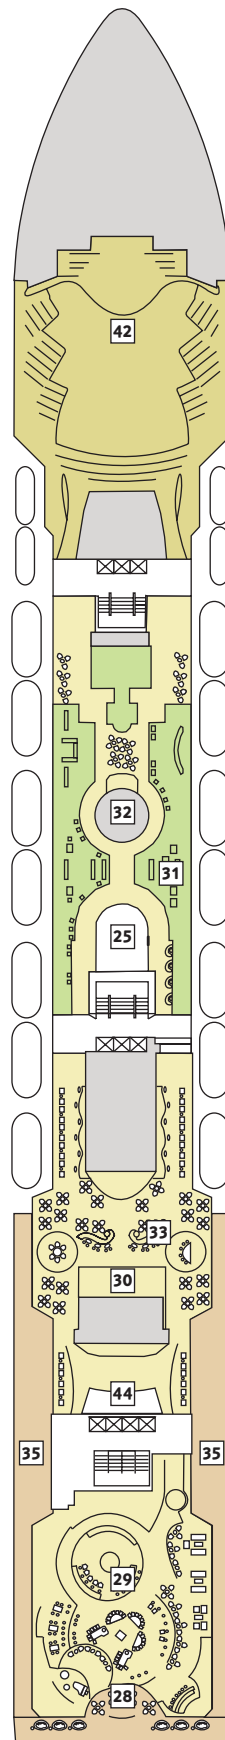

# Zur Orientierung – die Decksgrundrisse

Wo ist was auf meinem Schiff? Zur besseren Orientierung können Sie hier vorab schon mal die unterschiedlichen Decks erkunden.

Deck 14 – Brise

Deck 12 – Horizont

Deck 11 – Aqua

## Kabinenkategorien\*

- 10029 Suite
- 12002 Junior Suite
- 10171 Familienkabine mit Veranda
- 10000 Verandakabine Kat. A
- 9072 Verandakabine Kat. B
- 9039 Balkonkabine Kat. A
- 9005 Außenkabine Kat. A
- 9017 Innenkabine Kat. A

## Legende

- Barrierefreie Kabine
- Verbindungstür
- Bettcouch
- 1 Pullmann-Bett
- 2 Pullmann-Betten

- 1 Sonnendeck
- 2 Entspannsinseln
- 3 FKK-Deck
- 4 Outdoor-Sportbereich
- 5 Golf mit Golfsimulator
- 6 Überschau Bar
- 7 Abtanz Bar
- 8 X-Lounge
- 9 Himmel und Meer Lounge
- 10 Himmel und Meer Terrasse
- 11 Tapas y Mas Bar
- 12 Italia-Bistro La Vela
- 13 Fischhaus
- 14 Buffet-Restaurant Anckelmannsplatz
- 15 Pool-Grill Cliff 24
- 16 Unverzicht Bar
- 17 Pool-Kiosk/Handtücher
- 18 Wellness Bar La Vida Sana
- 19 Fitness
- 20 Sauna
- 21 Spa und Meer
- 22 Spa Suiten
- 23 Brücke
- 24 Kinder-Club

\* Beispielhafte Darstellung der Kabinennummern.

Änderungen vorbehalten.

Deck 8 – Muschel

Deck 7 – Hanse

Deck 6 – Atlantik

Deck 5 – Pier 5

Deck 4 – Seestern

**Kabinenkategorien\***