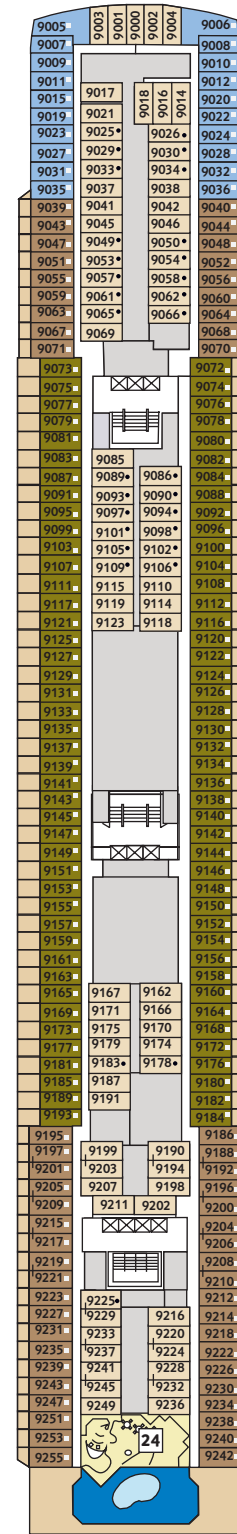

# Zur Orientierung – die Decksgrundrisse

Wo ist was auf meinem Schiff? Zur besseren Orientierung können Sie hier vorab schon mal die unterschiedlichen Decks erkunden.

Deck 14 – Brise

Deck 12 – Horizont

Deck 11 – Aqua

Deck 10 – Perle

Deck 9 – Koralle

## Kabinenkategorien\*

- 10029 Suite
- 12002 Junior Suite
- 10171 Familienkabine mit Veranda
- 10000 Verandakabine Kat. A
- 9072 Verandakabine Kat. B
- 9039 Balkonkabine Kat. A
- 9005 Außenkabine Kat. A
- 9017 Innenkabine Kat. A

\* Beispielhafte Darstellung der Kabinennummern.

Änderungen vorbehalten.

Deck 8 – Muschel

Deck 7 – Hanse

Deck 6 – Atlantik

Deck 5 – Pier 5

Deck 4 – Seestern

**Kabinenkategorien\***