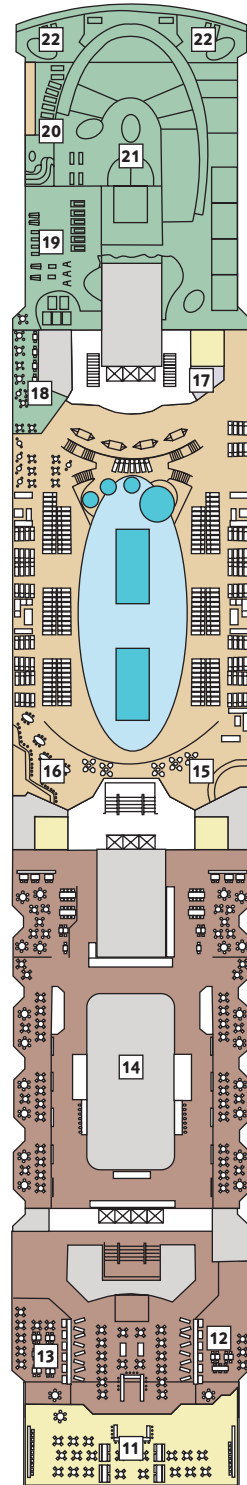

# Zur Orientierung – die Decksgrundrisse

Wo ist was auf meinem Schiff? Zur besseren Orientierung können Sie hier vorab schon mal die unterschiedlichen Decks erkunden.

Deck 14 – Brise

Deck 12 – Horizont

Deck 11 – Aqua

Deck 10 – Perle

Deck 9 – Koralle

## Kabinenkategorien\*

- 10029 Suite
- 12002 Junior Suite
- 10171 Familienkabine mit Veranda
- 10000 Verandakabine Kat. A
- 9072 Verandakabine Kat. B
- 9039 Balkonkabine Kat. A
- 9005 Außenkabine Kat. A
- 9017 Innenkabine Kat. A

\* Beispielhafte Darstellung der Kabinennummern.

Änderungen vorbehalten.

Deck 8 – Muschel

Deck 7 – Hanse

Deck 6 – Atlantik

Deck 5 – Pier 5

Deck 4 – Seestern

**Kabinenkategorien\***