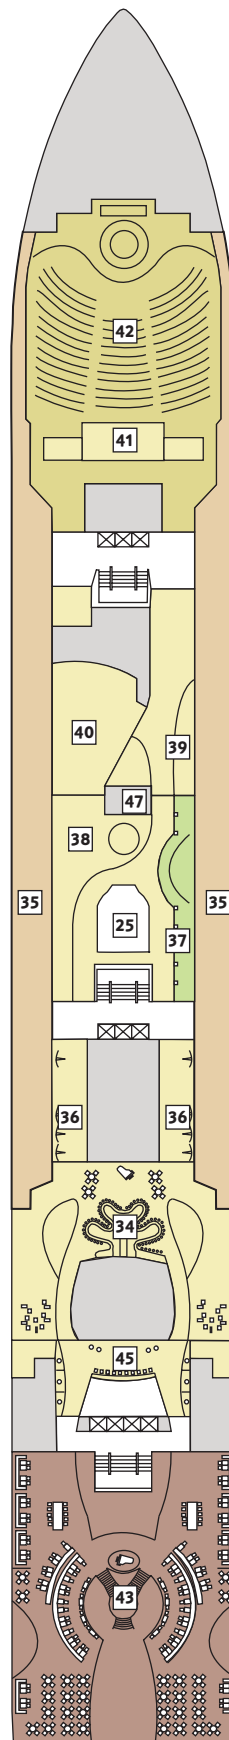

# Zur Orientierung – die Decksgrundrisse

Wo ist was auf meinem Schiff? Zur besseren Orientierung können Sie hier vorab schon mal die unterschiedlichen Decks erkunden.

Deck 14 – Brise

Deck 12 – Horizont

Deck 11 – Aqua

## Kabinenkategorien\*

- 10029 Suite
- 12002 Junior Suite
- 10171 Familienkabine mit Veranda
- 10000 Verandakabine Kat. A
- 9072 Verandakabine Kat. B
- 9039 Balkonkabine Kat. A
- 9005 Außenkabine Kat. A
- 9017 Innenkabine Kat. A

## Legende

- Barrierefreie Kabine
- Verbindungstür
- Bettcouch
- 1 Pullmann-Bett
- 2 Pullmann-Betten

- 1 Sonnendeck
- 2 Entspannsinseln
- 3 FKK-Deck
- 4 Outdoor-Sportbereich
- 5 Golf mit Golfsimulator
- 6 Überschau Bar
- 7 Abtanz Bar
- 8 X-Lounge
- 9 Himmel und Meer Lounge
- 10 Himmel und Meer Terrasse
- 11 Tapas y Mas Bar
- 12 Italia-Bistro La Vela
- 13 Fischhaus
- 14 Buffet-Restaurant Anckelmannsplatz
- 15 Pool-Grill Cliff 24
- 16 Unverzicht Bar
- 17 Pool-Kiosk/Handtücher
- 18 Wellness Bar La Vida Sana
- 19 Fitness
- 20 Sauna
- 21 Spa und Meer
- 22 Spa Suiten
- 23 Brücke
- 24 Kinder-Club

\* Beispielhafte Darstellung der Kabinennummern.

Änderungen vorbehalten.

Deck 8 – Muschel

Deck 7 – Hanse

Deck 6 – Atlantik

Deck 5 – Pier 5

Deck 4 – Seestern

**Kabinenkategorien\***