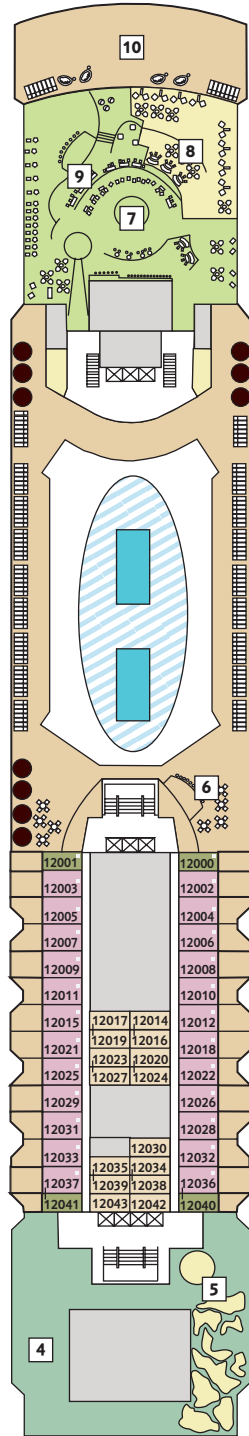

# Zur Orientierung – die Decksgrundrisse

Wo ist was auf meinem Schiff? Zur besseren Orientierung können Sie hier vorab schon mal die unterschiedlichen Decks erkunden.

Deck 14 – Brise

Deck 12 – Horizont

Deck 11 – Aqua

Deck 10 – Perle

Deck 9 – Koralle

## Legende

- Barrierefreie Kabine
- Verbindungstür
- Bettcouch
- 1 Pullmann-Bett
- 2 Pullmann-Betten

- 1 Sonnendeck
- 2 Entspannsinseln
- 3 FKK-Deck
- 4 Outdoor-Sportbereich
- 5 Golf mit Golfsimulator
- 6 Überschau Bar
- 7 Abtanz Bar
- 8 X-Lounge
- 9 Himmel und Meer Lounge
- 10 Himmel und Meer Terrasse
- 11 Tapas y Mas Bar
- 12 Italia-Bistro La Vela
- 13 Fischhaus
- 14 Buffet-Restaurant Anckelmannsplatz
- 15 Pool-Grill Cliff 24
- 16 Unverzicht Bar
- 17 Pool-Kiosk/Handtücher
- 18 Wellness Bar La Vida Sana
- 19 Fitness
- 20 Sauna
- 21 Spa und Meer
- 22 Spa Suiten
- 23 Brücke
- 24 Kinder-Club

\* Beispielhafte Darstellung der Kabinennummern.

Änderungen vorbehalten.

Deck 8 – Muschel

Deck 7 – Hanse

Deck 6 – Atlantik

Deck 5 – Pier 5

Deck 4 – Seestern

**Kabinenkategorien\***