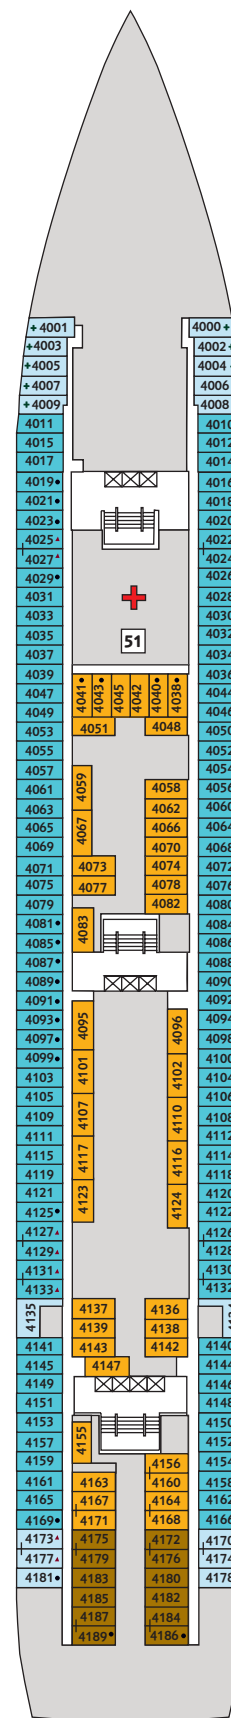

# Zur Orientierung – die Decksgrundrisse

Wo ist was auf meinem Schiff? Zur besseren Orientierung können Sie hier vorab schon mal die unterschiedlichen Decks erkunden.

Deck 14 – Brise

Deck 12 – Horizont

Deck 11 – Aqua

## Kabinenkategorien\*

- 10029 Suite
- 12002 Junior Suite
- 10171 Familienkabine mit Veranda
- 10000 Verandakabine Kat. A
- 9072 Verandakabine Kat. B
- 9039 Balkonkabine Kat. A
- 9005 Außenkabine Kat. A
- 9017 Innenkabine Kat. A

## Legende

- Barrierefreie Kabine
- Verbindungstür
- Bettcouch
- 1 Pullmann-Bett
- 2 Pullmann-Betten

- 1 Sonnendeck
- 2 Entspannsinseln
- 3 FKK-Deck
- 4 Outdoor-Sportbereich
- 5 Golf mit Golfsimulator
- 6 Überschau Bar
- 7 Abtanz Bar
- 8 X-Lounge
- 9 Himmel und Meer Lounge
- 10 Himmel und Meer Terrasse
- 11 Tapas y Mas Bar
- 12 Italia-Bistro La Vela
- 13 Fischhaus
- 14 Buffet-Restaurant Anckelmannsplatz
- 15 Pool-Grill Cliff 24
- 16 Unverzicht Bar
- 17 Pool-Kiosk/Handtücher
- 18 Wellness Bar La Vida Sana
- 19 Fitness
- 20 Sauna
- 21 Spa und Meer
- 22 Spa Suiten
- 23 Brücke
- 24 Kinder-Club

\* Beispielhafte Darstellung der Kabinennummern.

Änderungen vorbehalten.

Deck 8 – Muschel

Deck 7 – Hanse

Deck 6 – Atlantik

Deck 5 – Pier 5

Deck 4 – Seestern

**Kabinenkategorien\***