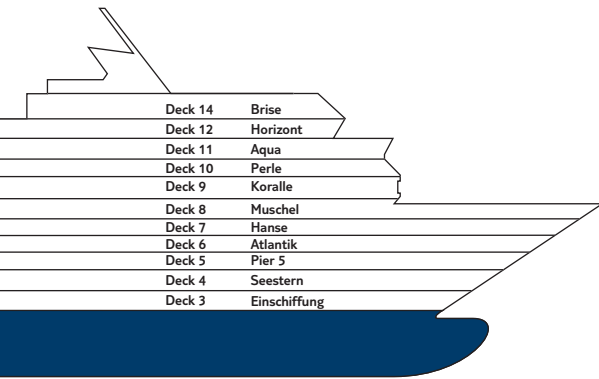

# Zur Orientierung – die Decksgrundrisse

Wo ist was auf meinem Schiff? Zur besseren Orientierung können Sie hier vorab schon mal die unterschiedlichen Decks erkunden.

Deck 14 – Brise

Deck 12 – Horizont

Deck 11 – Aqua

Deck 10 – Perle

Deck 9 – Koralle

## Legende

- Barrierefreie Kabine
- Verbindungstür
- Bettcouch
- 1 Pullmann-Bett
- 2 Pullmann-Betten

- 1 Sonnendeck
- 2 Entspannsinseln
- 3 FKK-Deck
- 4 Outdoor-Sportbereich
- 5 Golf mit Golfsimulator
- 6 Überschau Bar
- 7 Abtanz Bar
- 8 X-Lounge
- 9 Himmel und Meer Lounge
- 10 Himmel und Meer Terrasse
- 11 Tapas y Mas Bar
- 12 Italia-Bistro La Vela
- 13 Fischhaus
- 14 Buffet-Restaurant Anckelmannsplatz
- 15 Pool-Grill Cliff 24
- 16 Unverzicht Bar
- 17 Pool-Kiosk/Handtücher
- 18 Wellness Bar La Vida Sana
- 19 Fitness
- 20 Sauna
- 21 Spa und Meer
- 22 Spa Suiten
- 23 Brücke
- 24 Kinder-Club

**Legende**

- Barrierefreie Kabine
- Verbindungstür
- Bettcouch
- 1 Pullmann-Bett
- 2 Pullmann-Betten
- Kabine mit Bullauge

- 25 Atrium
- 26 Kartenspielraum
- 27 Bibliothek
- 28 Aussicht Bar
- 29 Casino Royal
- 30 Steakhouse Surf & Turf
- 31 Wii Corner
- 32 TUI Cruises Shops
- 33 Vinos Vinothek
- 34 TUI Bar
- 35 Promenadendeck
- 36 Bildergalerie
- 37 Nasch Bar
- 38 News Bar
- 39 Internet
- 40 Conference Center
- 41 Unsicht Bar
- 42 Theater/Showbühne
- 43 Menü-Restaurant Atlantik
- 44 Blaue Welt mit Sushi Bar
- 45 Blaue Welt Bar
- 46 Ausflüge
- 47 Reiseleitung
- 48 Gourmet-Restaurant Jakob's
- 49 Biken, Tauchen, Golfen
- 50 Rezeption
- 51 Hospital