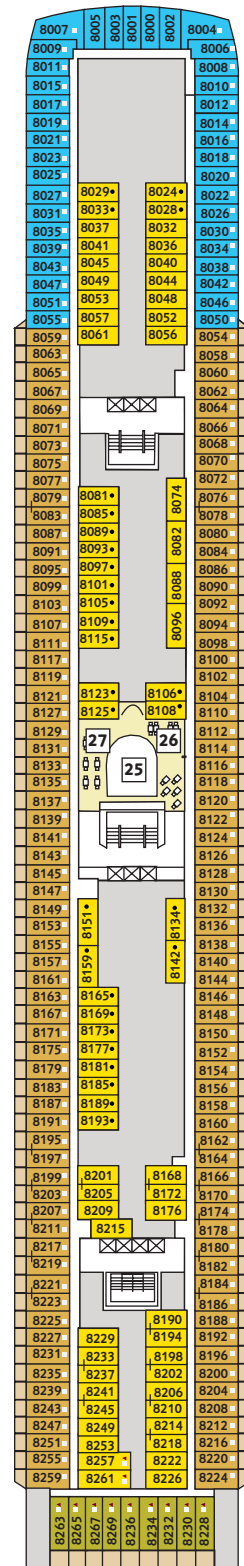

# Zur Orientierung – die Decksgrundrisse

Wo ist was auf meinem Schiff? Zur besseren Orientierung können Sie hier vorab schon mal die unterschiedlichen Decks erkunden.

Deck 14 – Brise

Deck 12 – Horizont

Deck 11 – Aqua

Deck 10 – Perle

Deck 9 – Koralle

## Kabinenkategorien\*

- 10029 Suite
- 12002 Junior Suite
- 10171 Familienkabine mit Veranda
- 10000 Verandakabine Kat. A
- 9072 Verandakabine Kat. B
- 9039 Balkonkabine Kat. A
- 9005 Außenkabine Kat. A
- 9017 Innenkabine Kat. A

\* Beispielhafte Darstellung der Kabinennummern.

Änderungen vorbehalten.

Deck 8 – Muschel

Deck 7 – Hanse

Deck 6 – Atlantik

Deck 5 – Pier 5

Deck 4 – Seestern

**Kabinenkategorien\***